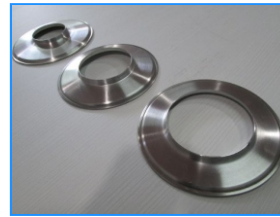

## Fita Aluminizada

Cinta Aluminizada  
Aluminized tape

Utilizado para conexão em geral  
Realiza conexión en general  
Performs general connection

## Aro de Arremate

Pieza de Acabado  
Finish Piece

- Modelos / Type :
- 60 mm
  - 80 mm
  - 90 mm
  - 100 mm
  - 126 mm
  - 130 mm
  - 150 mm