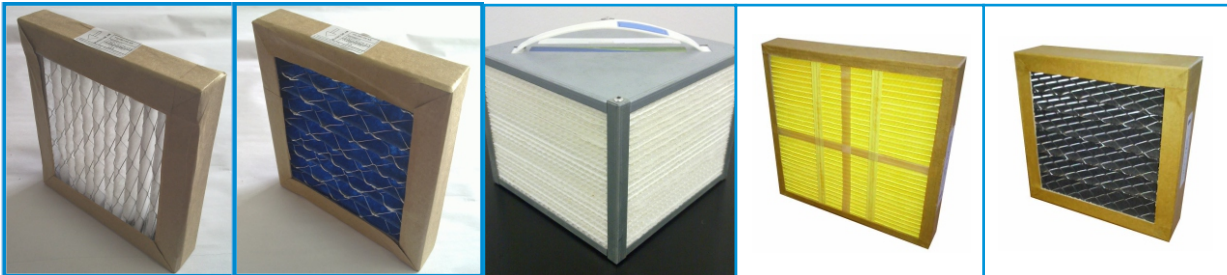

Filtros

Filtros Filters

G4

M5

ERV

F8

CA

A Sicflux dispõe de toda linha de filtros G4, M5, F8 e Carvão ativado para reposição de todos os produtos. Acesse nosso site para verificar os exatos modelos compatível com seu produto. Disponível também para reposição a célula trocadora de calor para a linha CRS.

Sicflux dispone de toda línea de filtros G4, M5, F8 y carbón activado para la reposición de todos los productos. Acceda a nuestro sitio para verificar los exactos modelos compatibles con su producto. También disponible para reemplazar la celda intercambiadora de calor para la línea CRS.

Sicflux has all the line of filters G4, M5, F8 and activated carbon to replace for all the products. Visit our website to check the exact models compatible with your product. Also available for replacement, the heat exchanger cell for the CRS line.