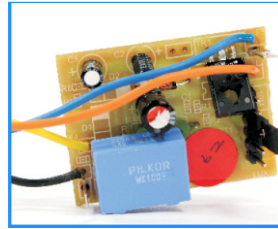

## Junta Flexível

Conector de ducto flexible  
Flexible duct connector

- Largura das chapas: 70 mm
- Largura da lona : 100 mm
- Rolos com 25 metros
- Anchura de las chapas: 70 mm
- Ancho de la lona: 100 mm
- Rodillos de 25 metros
- Sheet width: 70 mm
- Canvas width: 100 mm
- Rolls with 25 meters

## Circuitos Eletrônicos

Circuitos Eletronicos  
Electronic Circuits

- Timer
- Silencius
- Anti-mofo